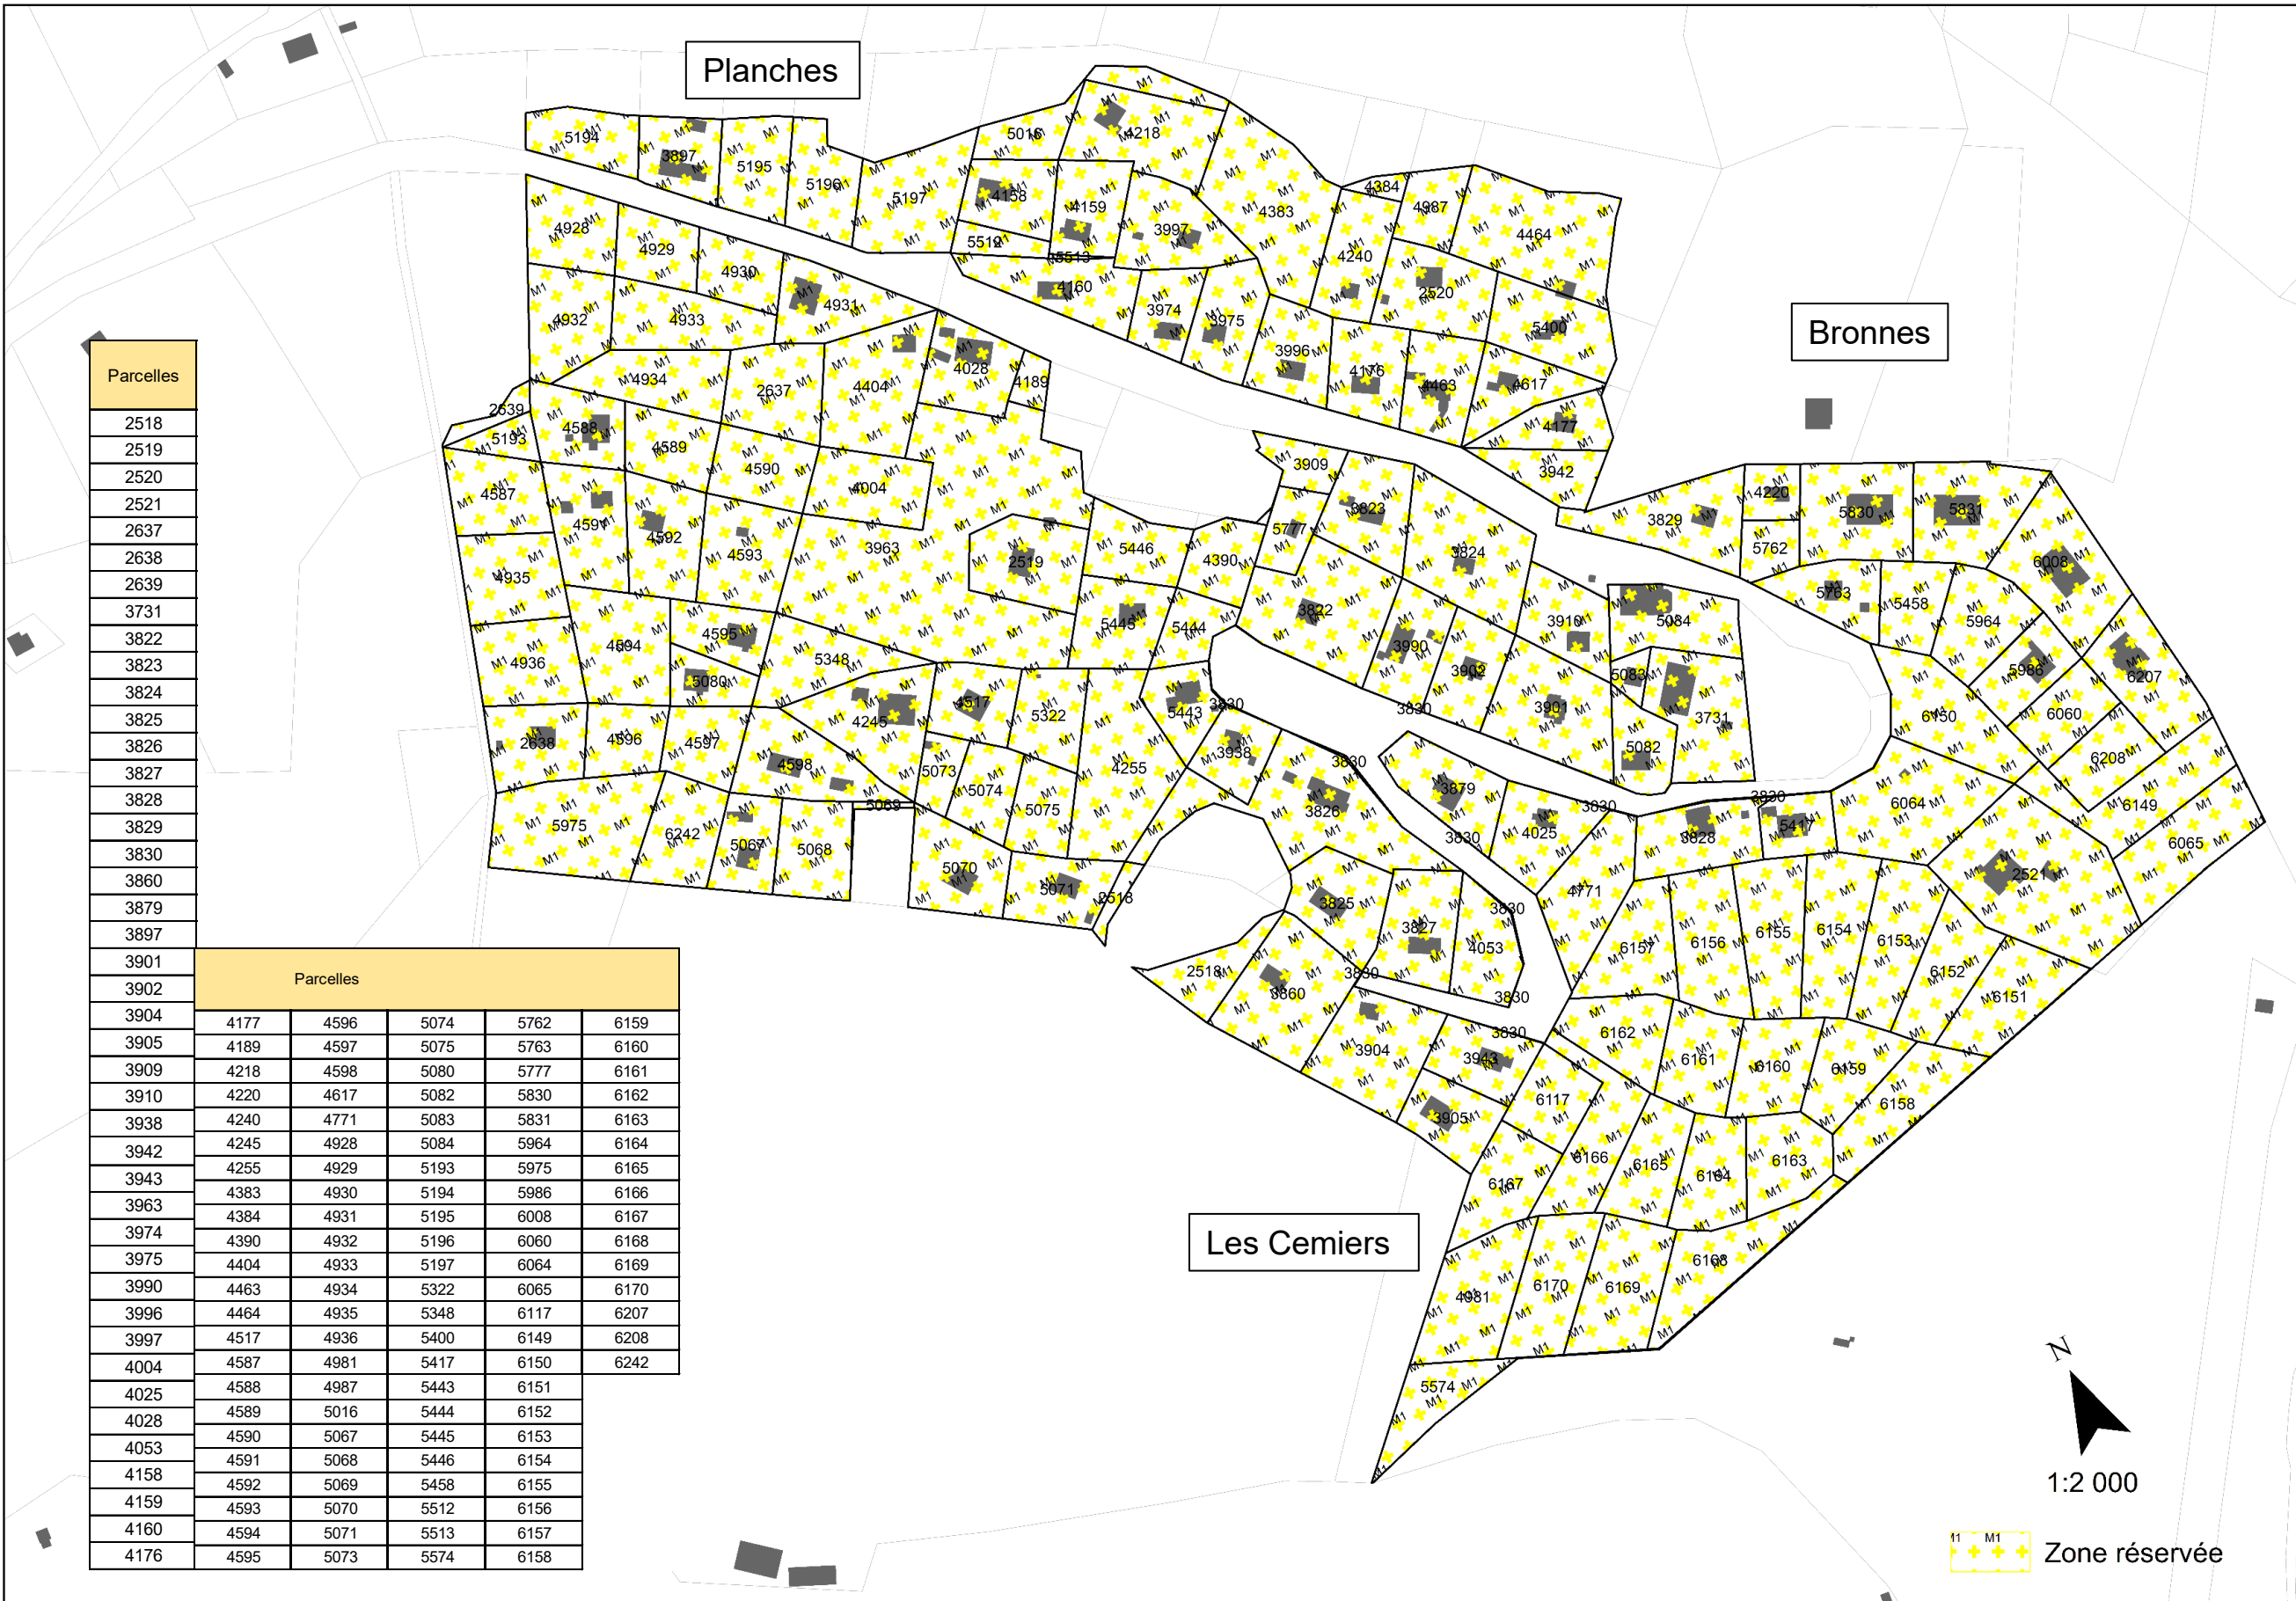

 Zone réservée

1:2 000

| Parcelles | |
|-----------|------|
| 692 | 3848 |
| 818 | 3849 |
| 819 | 3851 |
| 825 | 3859 |
| 1216 | 3887 |
| 1299 | 3888 |
| 1385 | 3953 |
| 1511 | 4198 |
| 1512 | 4438 |
| 2081 | 4439 |
| 2530 | 4440 |
| 2531 | 4522 |
| 2542 | 4549 |
| 2543 | 4550 |
| 3183 | 4551 |
| 3247 | 4552 |
| 3496 | 4648 |
| 3616 | 4649 |
| 3696 | 4650 |
| 3713 | 4897 |
| 3729 | 5089 |
| 3767 | 5837 |
| 3769 | |
| 3770 | |
| 3771 | |
| 3774 | |
| 3833 | |
| 3834 | |

Pré du Torrent

Vesenaux

1:2 000

 Zone réservée

Parcelles

- 2518
- 2519
- 2520
- 2521
- 2637
- 2638
- 2639
- 3731
- 3822
- 3823
- 3824
- 3825
- 3826
- 3827
- 3828
- 3829
- 3830
- 3860
- 3879
- 3897
- 3901
- 3902
- 3904
- 3905
- 3909
- 3910
- 3938
- 3942
- 3943
- 3963
- 3974
- 3975
- 3990
- 3996
- 3997
- 4004
- 4025
- 4028
- 4053
- 4158
- 4159
- 4160
- 4176